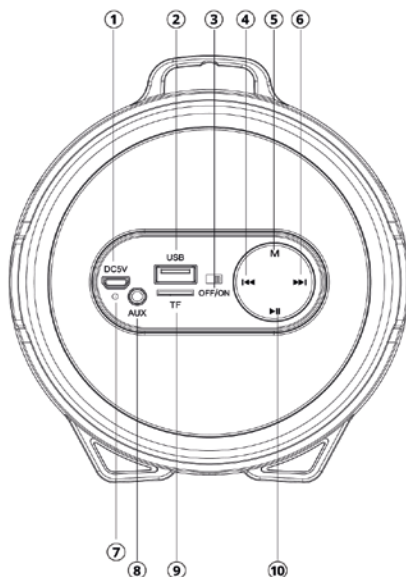

## DESCRIERE PRODUS

1. Port microUSB (incarcare)
2. Port USB
3. Buton pornire
4. Anteriorul/Reducere volum
5. Buton selectare mod (Bluetooth, USB, SD, FM, AUX)
6. Urmatorul/Crestere volum
7. Indicator LED
8. Intrare AUX (3,5 mm)
9. Slot card microSD
10. Redare/Pauza